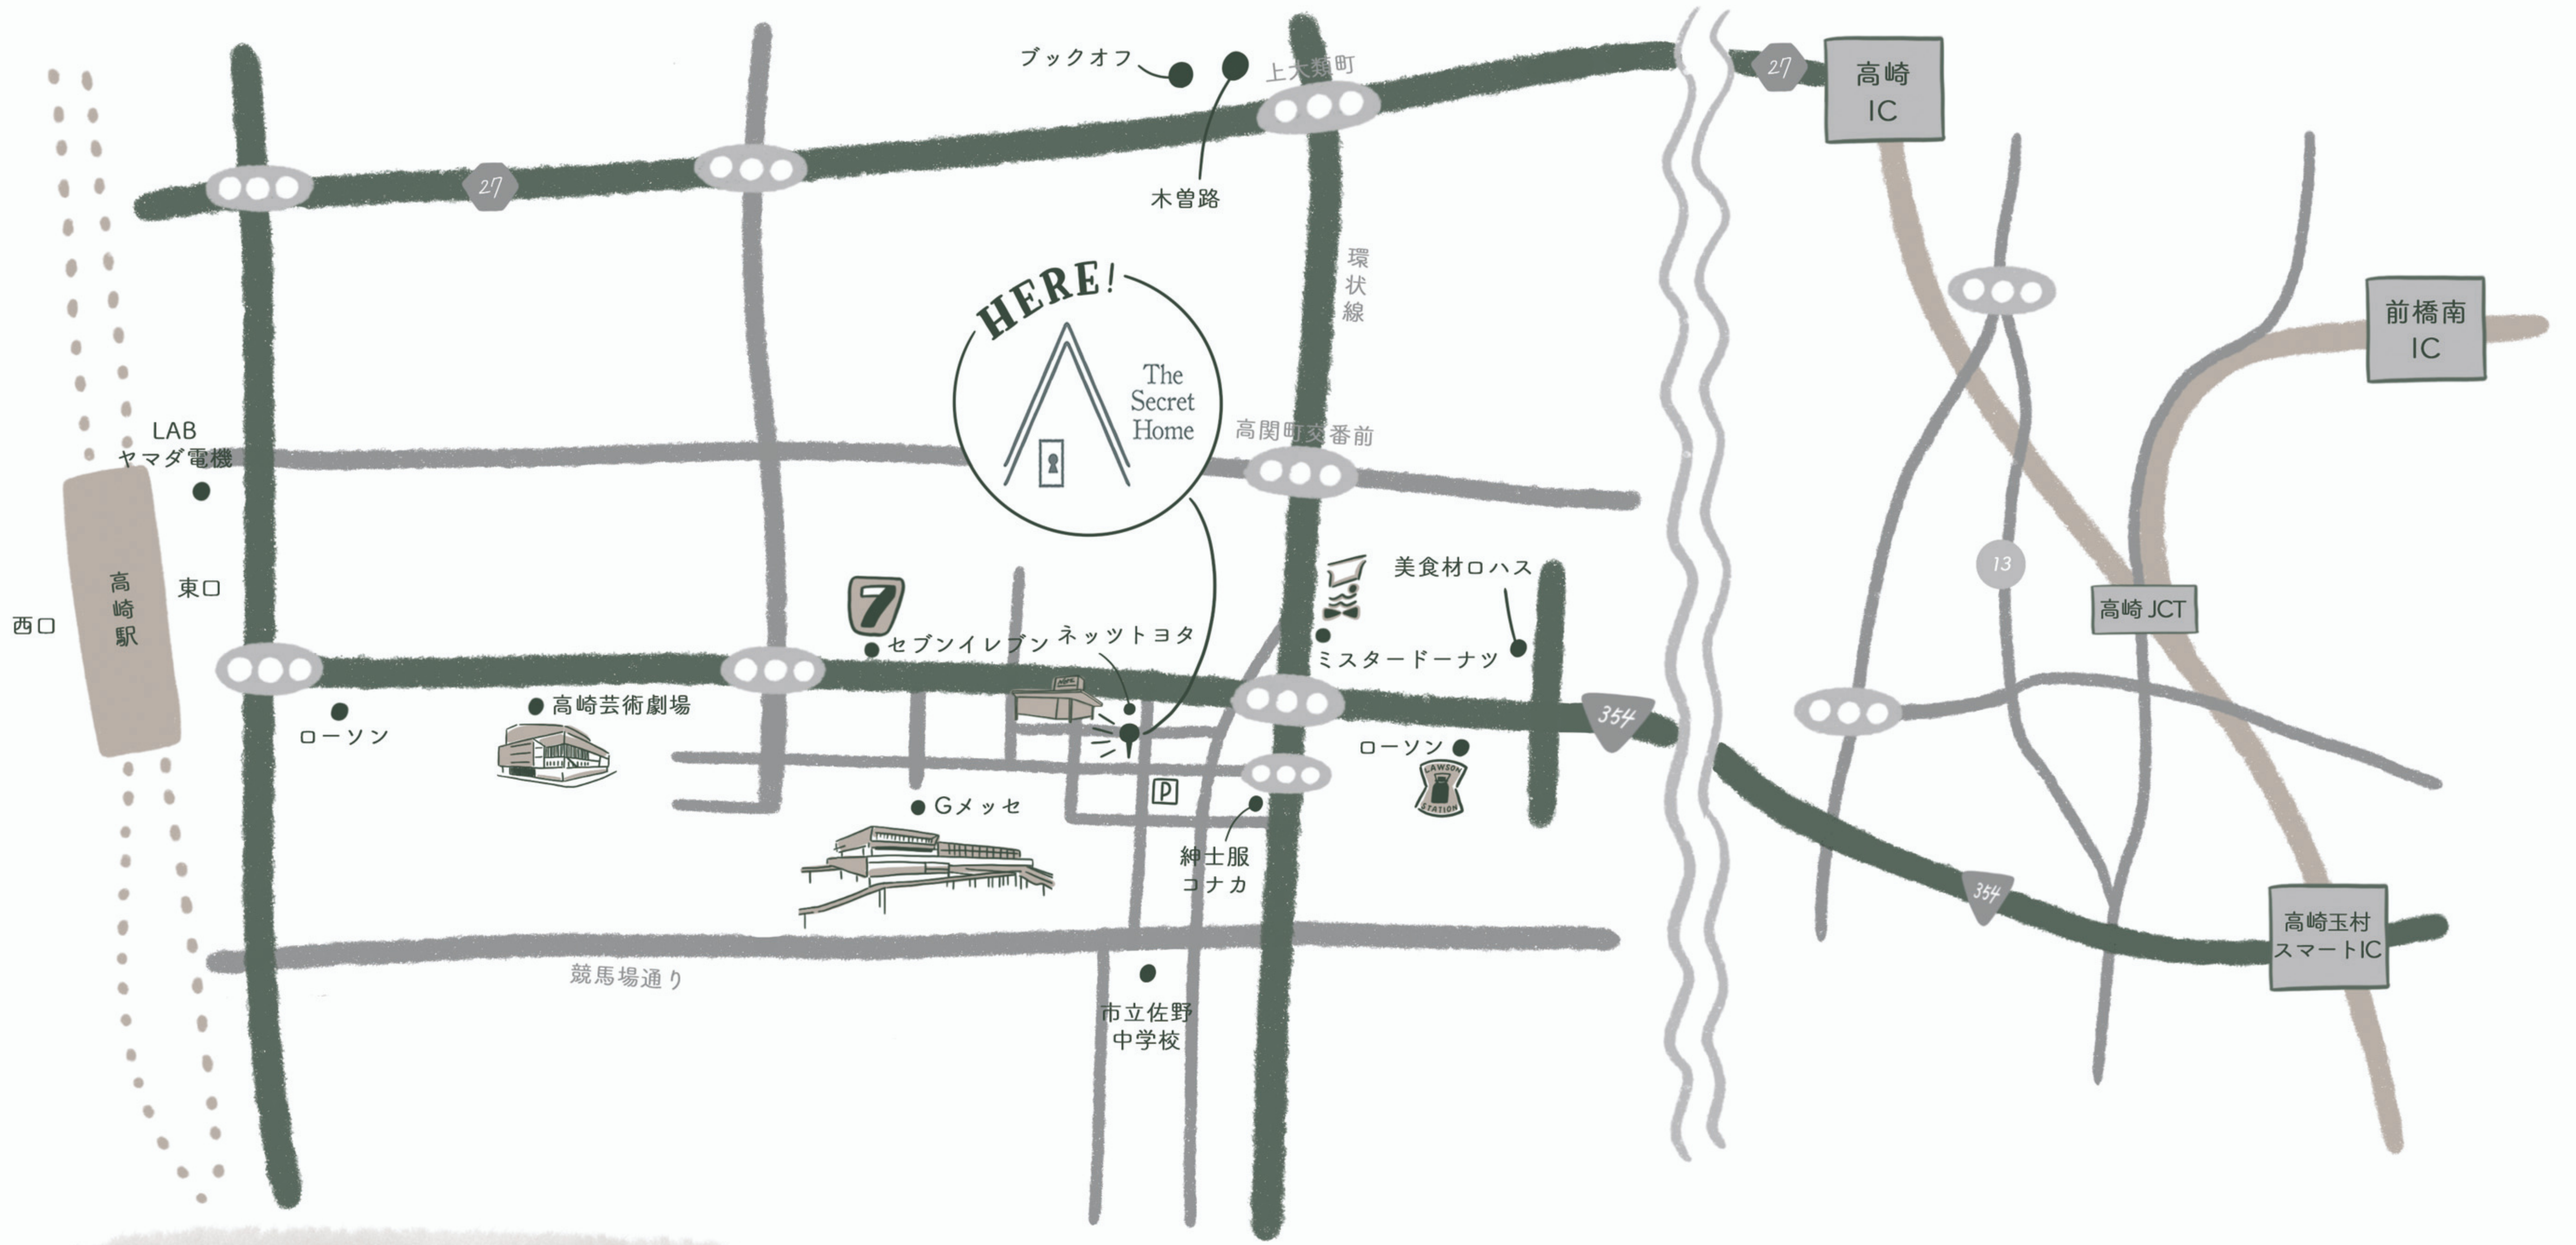

# ACCESS MAP

**The Secret Home** ザシークレットホーム  
 (旧 レイオブパースチャーチ)

〒 370-0851  
 群馬県高崎市上中居町77-2  
 TEL : 027-330-2255 FAX : 027-330-2256

| 車でお越しのお客様 |  
 関越自動車道 高崎ICより車で10分  
 関越自動車道 高崎玉村スマートICより車で10分  
 上信越自動車道 藤岡ICより車で15分  
 駐車場 : 50台 (無料)

| 電車でお越しのお客様 |  
 JR高崎駅 / JR高崎駅東口より徒歩12分・車で4分  
 < 高崎駅乗り入れ路線 >  
 上越新幹線・北陸新幹線・JR高崎線・上野東京ライン  
 湘南新宿ライン・両毛線・信越本線・上越線・吾妻線・八高線